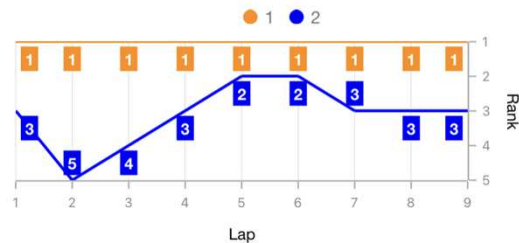

・タイトルバーの [Diff] をタップするとレコード選択ボタンが表示されます。比較確認したい選手を2名選択すると Diff Page が表示されます。

## Diff Page

Total	Rank	Time	Gap	Rank	Time
1	28:18.79	-1:00.10	3	29:18.89	

Lap	LapPo	LapTime	Gap	LapPo	LapTime
1.	1	4:15.65	-4.26	3	4:19.91
2.	1	2:24.76	-15.57	8	2:40.33
3.	1	4:06.34	-3.84	2	4:10.18
4.	1	1:54.27	-0.11	2	1:54.38
5.	1	4:05.48	-2.49	2	4:07.97
6.	1	1:50.96	-1.86	3	1:52.82
7.	1	4:00.00	-18.90	7	4:18.90
8.	1	* 1:48.03	-1.96	4	* 1:49.99
9.	1	3:53.30	-11.11	3	4:04.41

Total	Rank	Time	Gap	Rank	Time
1	28:18.79	-1:00.10	3	29:18.89	

Lap	LapPo	PassTime	Gap	LapPo	PassTime
1.	1	4:15.65	-4.26	3	4:19.91
2.	1	6:40.41	-19.83	5	7:00.24
3.	1	10:46.75	-23.67	4	11:10.42
4.	1	12:41.02	-23.78	3	13:04.80
5.	1	16:46.50	-26.27	2	17:12.77
6.	1	18:37.46	-28.13	2	19:05.59
7.	1	22:37.46	-47.03	3	23:24.49
8.	1	24:25.49	-48.99	3	25:14.48
9.	1	28:18.79	-1:00.10	3	29:18.89