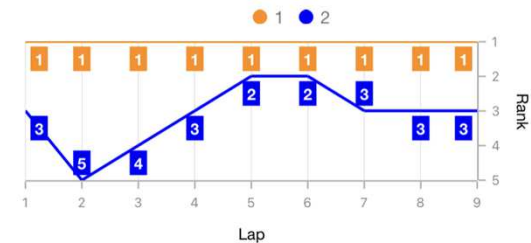

・タイトルバーの [Diff] をタップするとレコード選択ボタンが表示されます。比較確認したい選手を2名選択すると Diff Page が表示されます。

## Diff Page

Total	Rank	Time	Gap	Rank	Time
1	28:18.79	-1:00.10	3	29:18.89	

Lap	LapPo	LapTime	Gap	LapPo	LapTime
1.	1	4:15.65	-4.26	3	4:19.91
2.	1	2:24.76	-15.57	8	2:40.33
3.	1	4:06.34	-3.84	2	4:10.18
4.	1	1:54.27	-0.11	2	1:54.38
5.	1	4:05.48	-2.49	2	4:07.97
6.	1	1:50.96	-1.86	3	1:52.82
7.	1	4:00.00	-18.90	7	4:18.90
8.	1	* 1:48.03	-1.96	4	* 1:49.99
9.	1	3:53.30	-11.11	3	4:04.41

Total	Rank	Time	Gap	Rank	Time
1	28:18.79	-1:00.10	3	29:18.89	

Lap	LapPo	PassTime	Gap	LapPo	PassTime
1.	1	4:15.65	-4.26	3	4:19.91
2.	1	6:40.41	-19.83	5	7:00.24
3.	1	10:46.75	-23.67	4	11:10.42
4.	1	12:41.02	-23.78	3	13:04.80
5.	1	16:46.50	-26.27	2	17:12.77
6.	1	18:37.46	-28.13	2	19:05.59
7.	1	22:37.46	-47.03	3	23:24.49
8.	1	24:25.49	-48.99	3	25:14.48
9.	1	28:18.79	-1:00.10	3	29:18.89